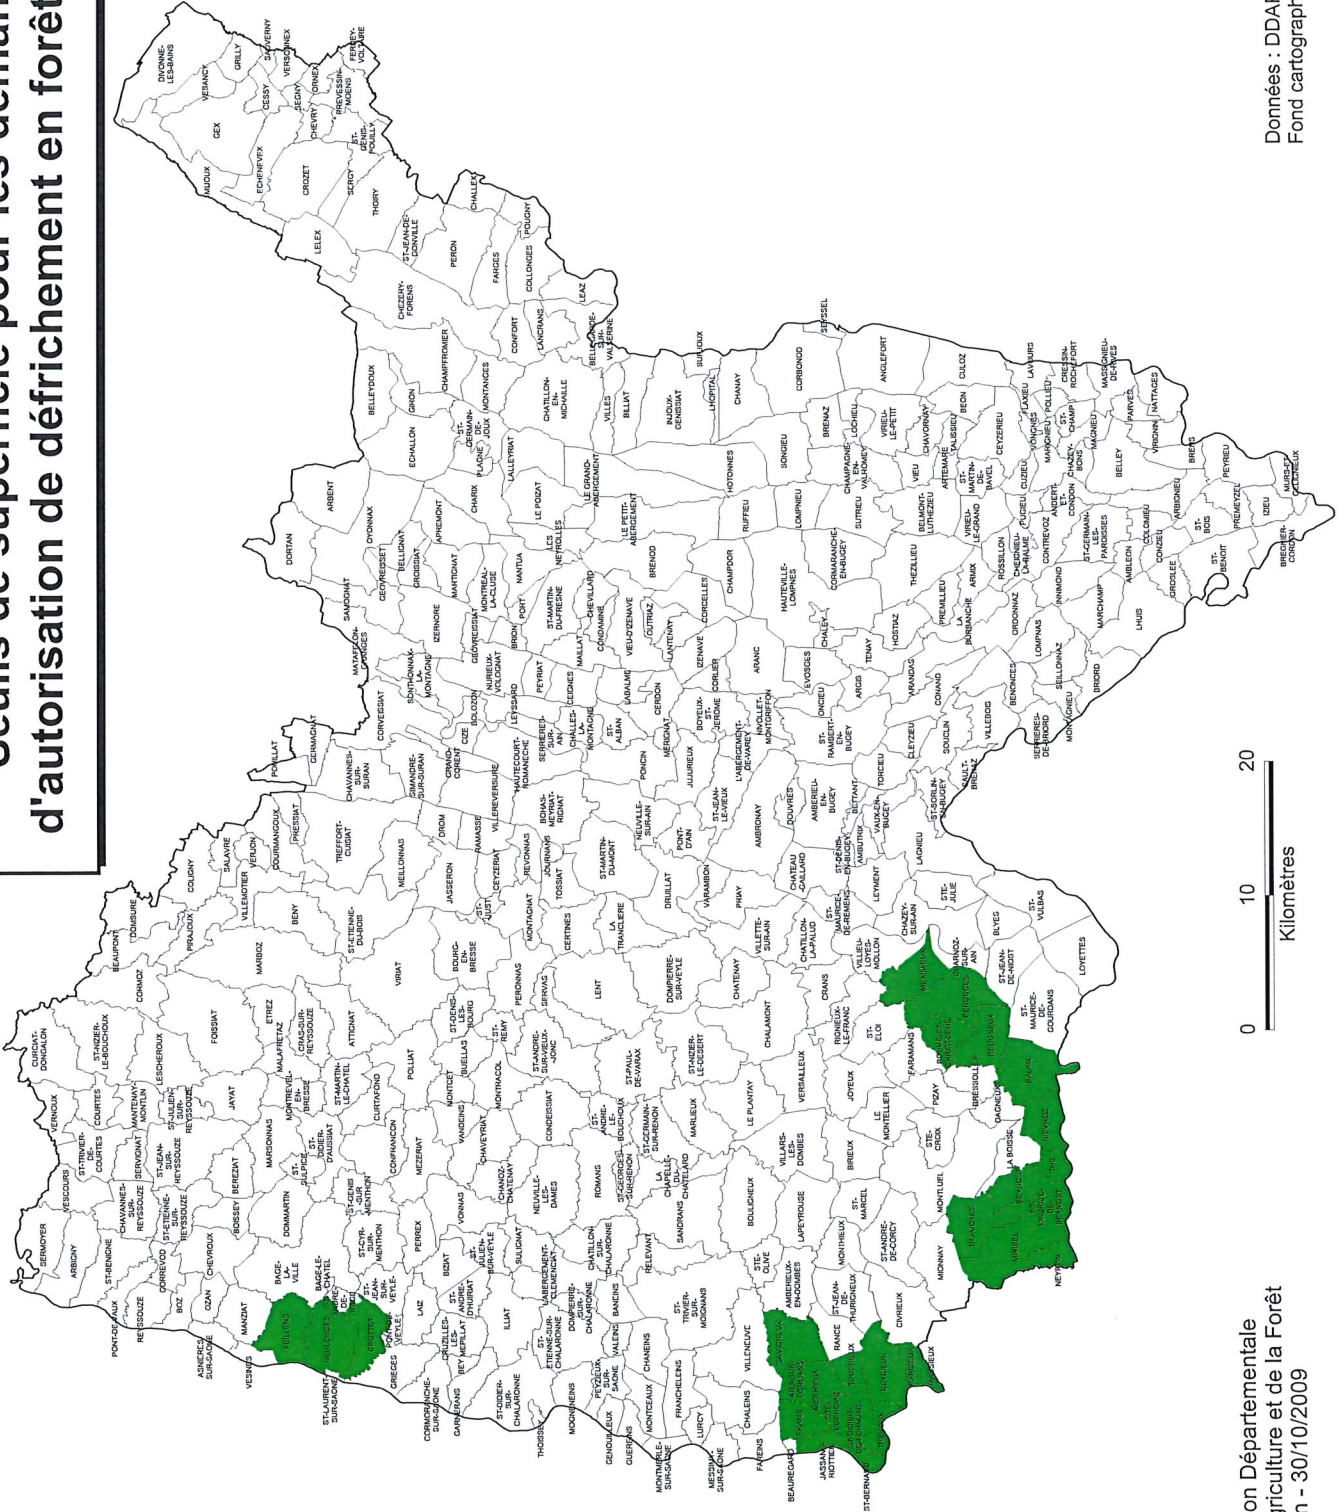

Seuils de superficie pour les demandes d'autorisation de défrichement en forêt privée

Légende :

- à partir de 1 ha
- à partir de 4 ha